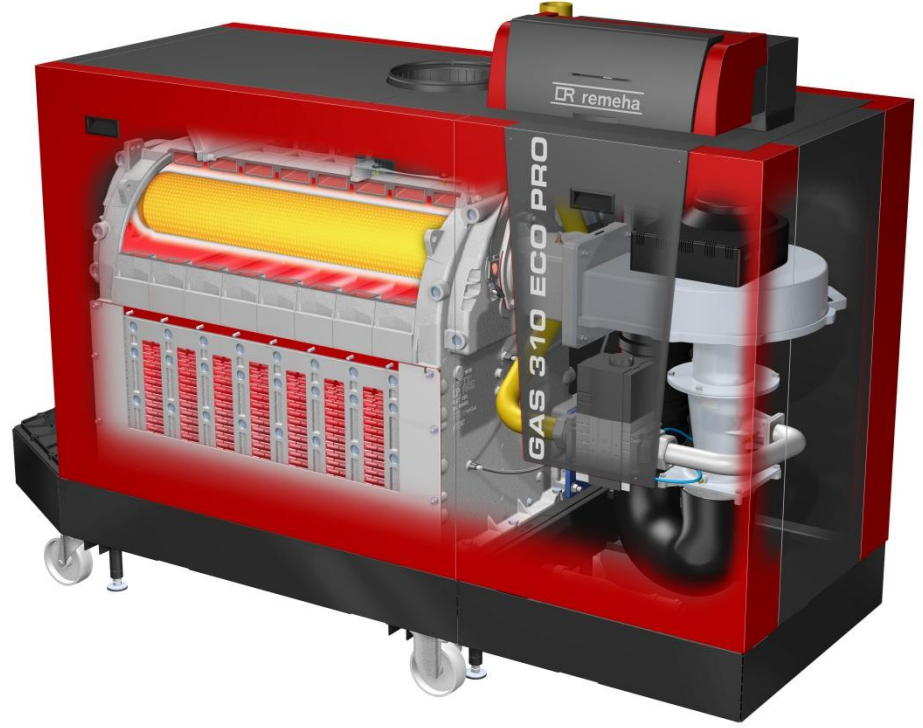

İSTANBUL
KURTKÖY
SGK ARŞİV
BİNASI

6x575 kW
3450 kW

remeha

sıcaklığı
RES mediyoruz...

RES
RES ENERJİ SİSTEMLERİ A.Ş.